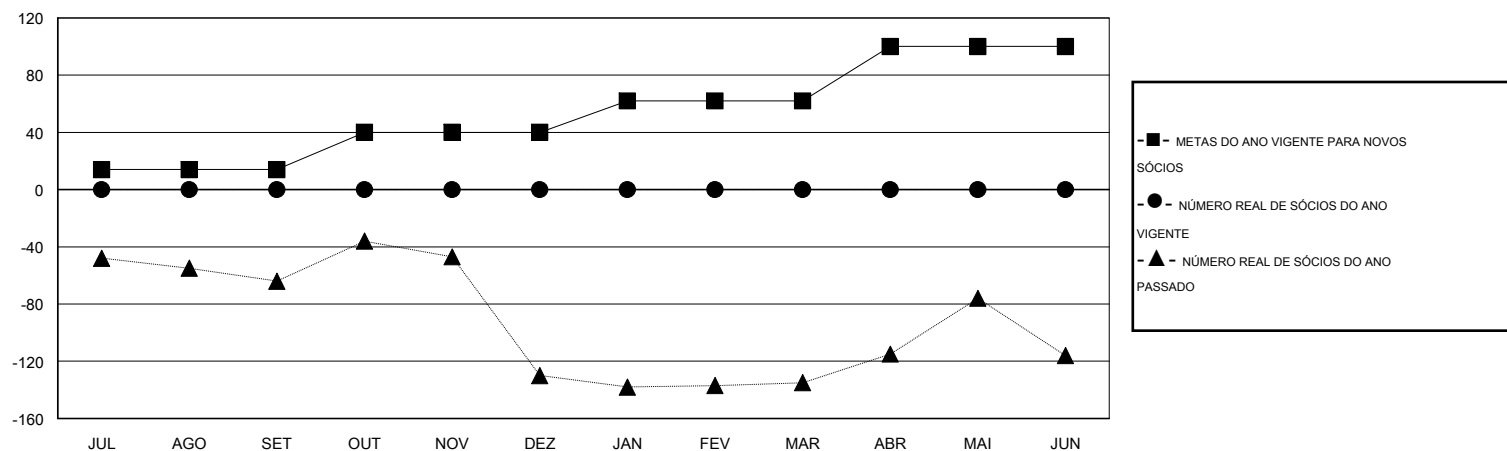

MONTHLY MEMBERSHIP PROGRESS REPORT

District LA 5

Results as of: 6/30/2016

GMT: Ricardo Shoiti Komatsu

LOCAL BRAZIL

GMT-AJ 3

Clubes					Sócios				
RESULTADOS PARA 2016-2017					RESULTADOS PARA 2016-2017				
TRIMESTRE	META DE NOVOS CLUBES	NOVOS CLUBES	CLUBES BAIXADO	GANHO/PERDA LÍQUIDA	TRIMESTRE	META DE NOVOS SÓCIOS	ASSOCIADOS FUNDADORES E NOVOS ADICIONADOS	ASSOCIADOS BAIXADOS	GANHO/PERDA LÍQUIDA
JUL/AGO/SET	0	0	0	0	JUL/AGO/SET	14	0	0	0
OUT/NOV/DEZ	1	0	0	0	OUT/NOV/DEZ	26	0	0	0
JAN/FEV/MAR	0	0	0	0	JAN/FEV/MAR	22	0	0	0
ABR/MAI/JUN	1	0	0	0	ABR/MAI/JUN	38	0	0	0

CUMULATIVO DO NÚMERO REAL E METAS DE NOVOS CLUBES

CUMULATIVO DO NÚMERO REAL E METAS DE SÓCIOS

CLUBES BAIXADOS: 0	0 CLUBS OF 0 ADICIONADO 1 OU MAIS NOVOS SÓCIOS	DISTRIBUIÇÃO POR SEXO MASCULINO 0 (100.00%) FEMININO 0 (100.00%)
SÓCIOS BAIXADOS FALECIDO 0 CLUBES CANCELADOS 0 OUTROS 0 TOTAL 0	CLIQUE AQUI PARA OS DADOS DA AVALIAÇÃO DA SAÚDE	SÓCIOS DE UNIDADES FAMILIARES 0 CHEFE DA FAMÍLIA 0 SÓCIO QUE NÃO É O CHEFE DA CASA 0