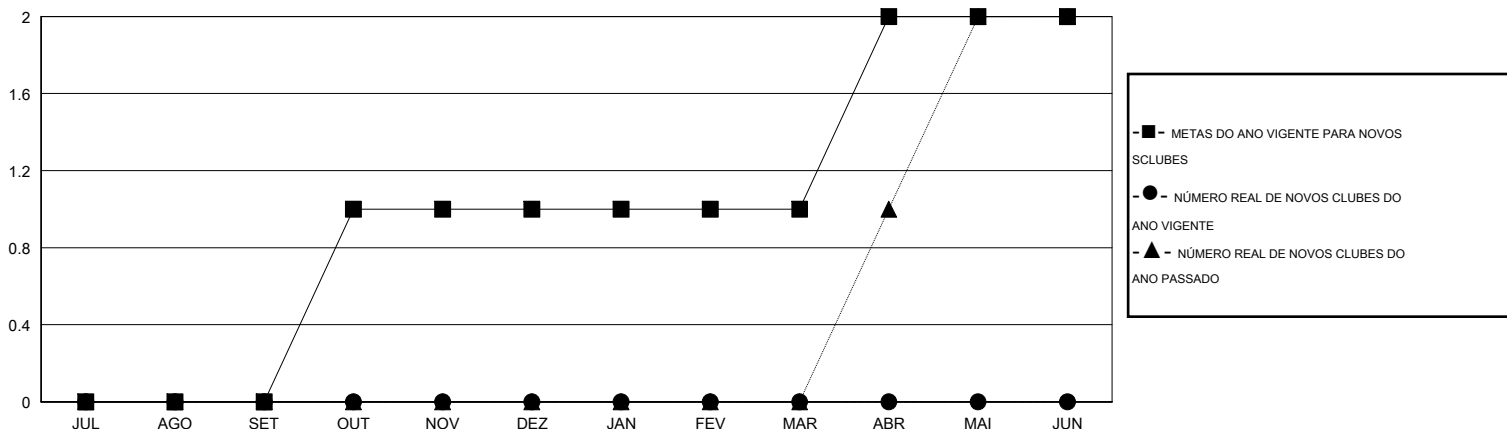

MONTHLY MEMBERSHIP PROGRESS REPORT

District LA 5

Results as of: 6/30/2016

GMT: Ricardo Shoiti Komatsu

LOCAL BRAZIL

GMT-AJ 3

Clubes					Sócios				
RESULTADOS PARA 2016-2017					RESULTADOS PARA 2016-2017				
TRIMESTRE	META DE NOVOS CLUBES	NOVOS CLUBES	CLUBES BAIXADO	GANHO/PERDA LÍQUIDA	TRIMESTRE	META DE NOVOS SÓCIOS	ASSOCIADOS FUNDADORES E NOVOS ADICIONADOS	ASSOCIADOS BAIXADOS	GANHO/PERDA LÍQUIDA
JUL/AGO/SET	0	0	0	0	JUL/AGO/SET	14	0	0	0
OUT/NOV/DEZ	1	0	0	0	OUT/NOV/DEZ	26	0	0	0
JAN/FEV/MAR	0	0	0	0	JAN/FEV/MAR	22	0	0	0
ABR/MAI/JUN	1	0	0	0	ABR/MAI/JUN	38	0	0	0

CUMULATIVO DO NÚMERO REAL E METAS DE NOVOS CLUBES

CUMULATIVO DO NÚMERO REAL E METAS DE SÓCIOS

CLUBES BAIXADOS: 0	0 CLUBS OF 0 ADICIONADO 1 OU MAIS NOVOS SÓCIOS	DISTRIBUIÇÃO POR SEXO MASCULINO 0 (100.00%) FEMININO 0 (100.00%)
SÓCIOS BAIXADOS FALECIDO 0 CLUBES CANCELADOS 0 OUTROS 0 TOTAL 0	CLIQUE AQUI PARA OS DADOS DA AVALIAÇÃO DA SAÚDE	SÓCIOS DE UNIDADES FAMILIARES 0 CHEFE DA FAMÍLIA 0 SÓCIO QUE NÃO É O CHEFE DA CASA 0